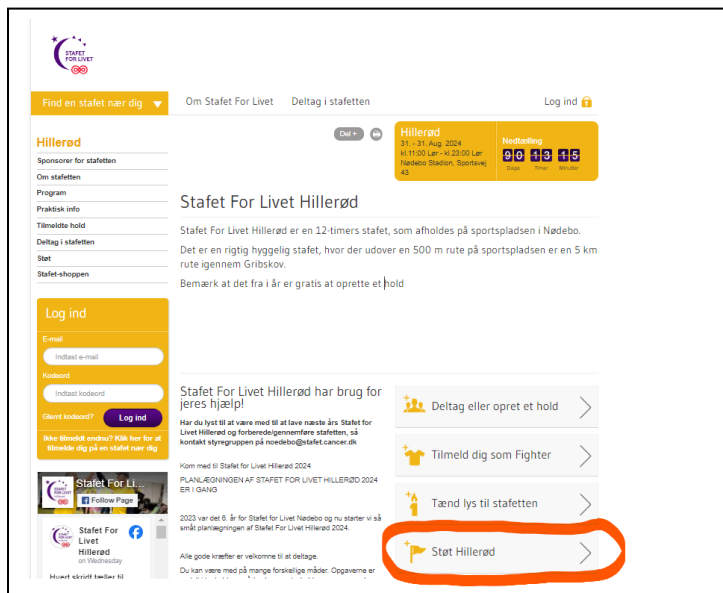

# Sådan indbetaler I jeres støtte / Donation

Gå ind på hjemmesiden <https://www.stafetforlivet.dk/stafet/hilleroed>

Tryk på Støt Hillerød

Herefter tryk på Støt som Virksomhed

Udfyld jeres informationer + opload logo hvis I vil have det vist.