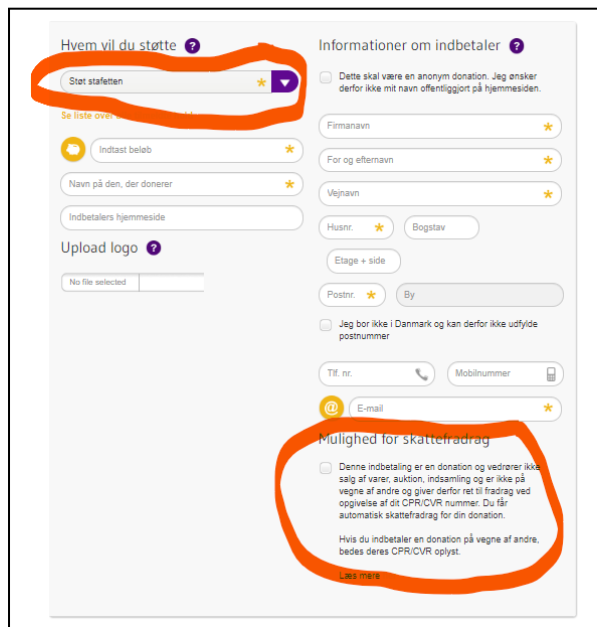

Udfyld jeres informationer + opload logo hvis I vil have det vist.

HUSK at udfyld jeres CVR.Nr. så I får skattefradrag for donationen.