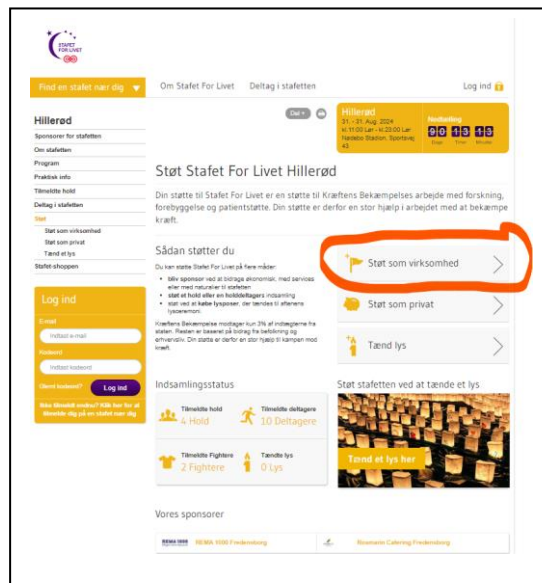

# Sådan indbetaler I jeres støtte / Donation

Gå ind på hjemmesiden <https://www.stafetforlivet.dk/stafet/hilleroed>

Tryk på Støt Hillerød

Herefter tryk på Støt som Virksomhed

Udfyld jeres informationer + opload logo hvis I vil have det vist.